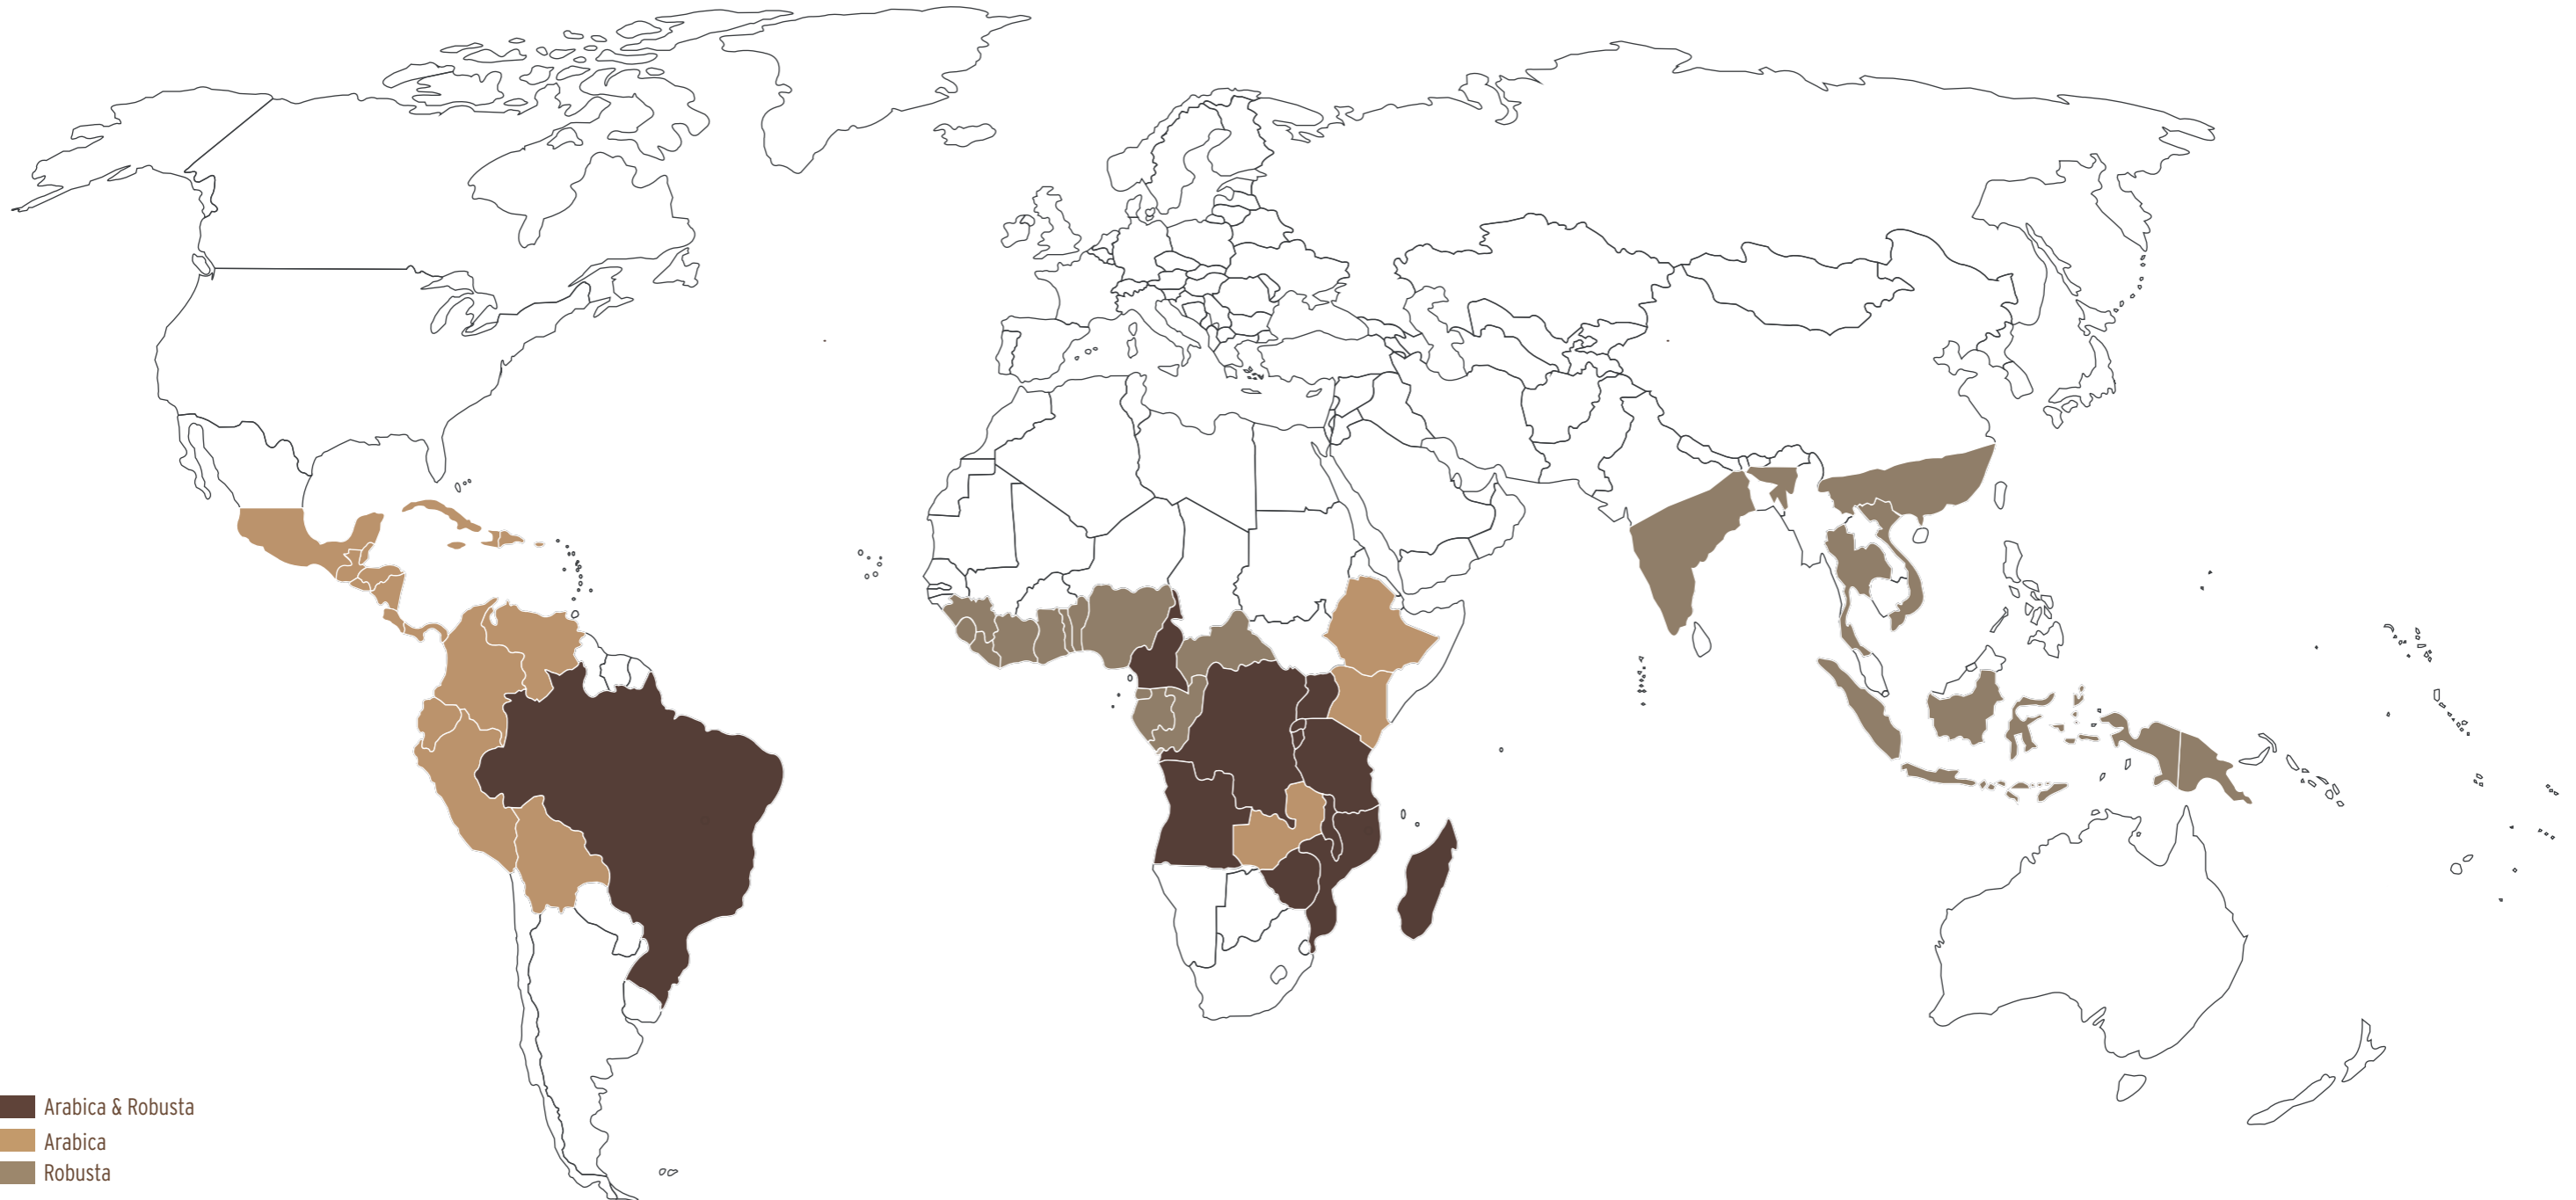

ARABICA

- Yüksek arazilerde yetişmektedir ve boyu yaklaşık olarak 8 metredir.
- Kırmızı ve sarı renkli meyveleri bulunur.
- %0,8-1 arasında kafein içermektedir.
- Aromalı bir tada sahiptir.
- Yüksek kaliteli bir kahve çeşididir.

ROBUSTA

- Bodur çalı görünümüne sahiptir ve alçak arazilerde yetişir.
- Meyveleri kırmızı renktedir.
- %1,6-2 arasında kafein içermektedir.
- Toprağımsı bir tada sahiptir.